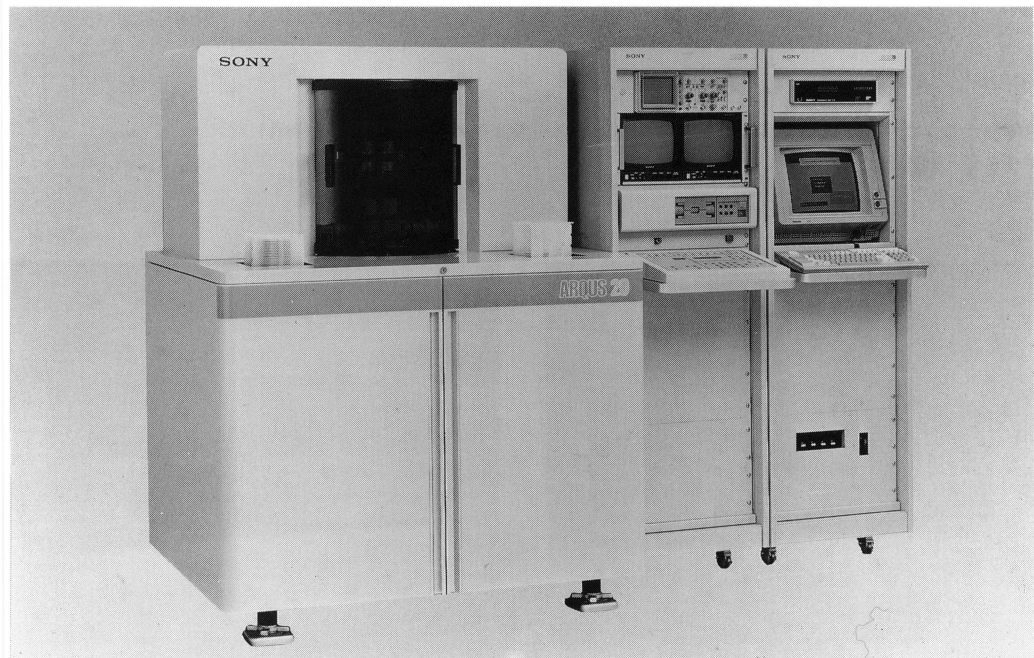

テレビが照明に？ パーソナルテレビを変えた環境テレビ「セピア」 KV-9PR1
 デザイン：加藤一江

加藤 一江
 Kazue Kato

AVの基本形テレビ プロフィールベーシック
 KV-25HT2 デザイン：桜井 修

北米向パーソナル8インチテレビKV-8AD10
 デザイン：澄川伸一

澄川 伸一
 Shinichi Sumikawa

半導体検査システム ARQUS-20
 デザイン：桜井 修

桜井 修
 Osamu Sakurai