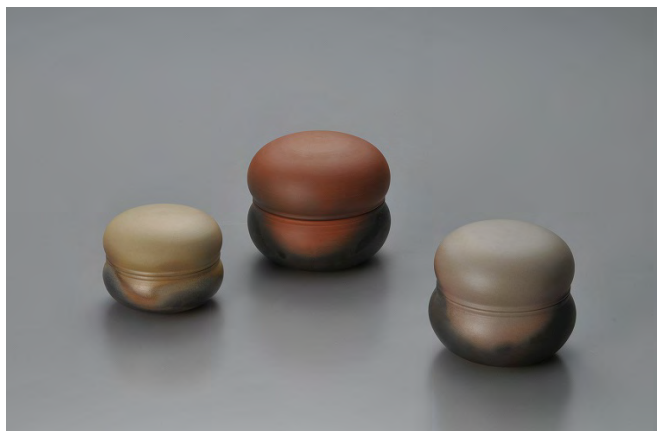

2004年10月第5回益子陶芸展 濱田庄司賞
「益子北郷谷土組合子」
益子陶芸美術館所蔵