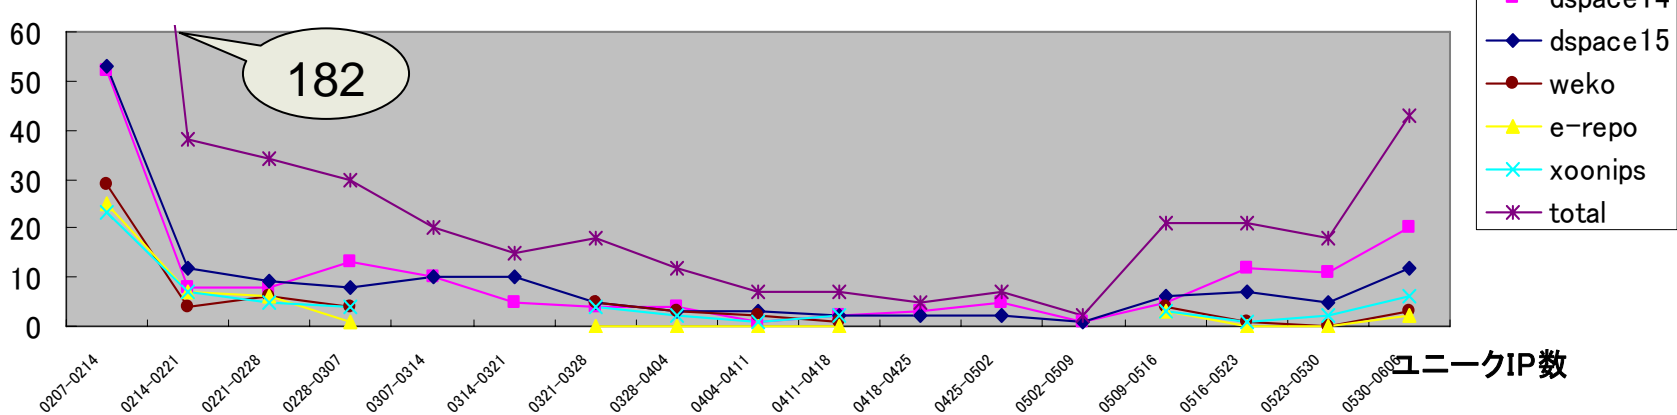

これまでの利用状況

- 登録ユーザー数

これまでの利用状況

● 各リポジトリサーバのアクセス状況

● ユニークIPで集計

これからの展望と課題

- 体験用IRの研修利用
 - 研修で利用したいという要望！
 - 今年度は試行してみる（予定）
 - 課題の洗い出しと、検討
 - IRの教育用サーバになれるか！？

IRサーバ(Dspace1.4)
同時利用の負荷テストを実施
ほんのちょっと、近づいた？