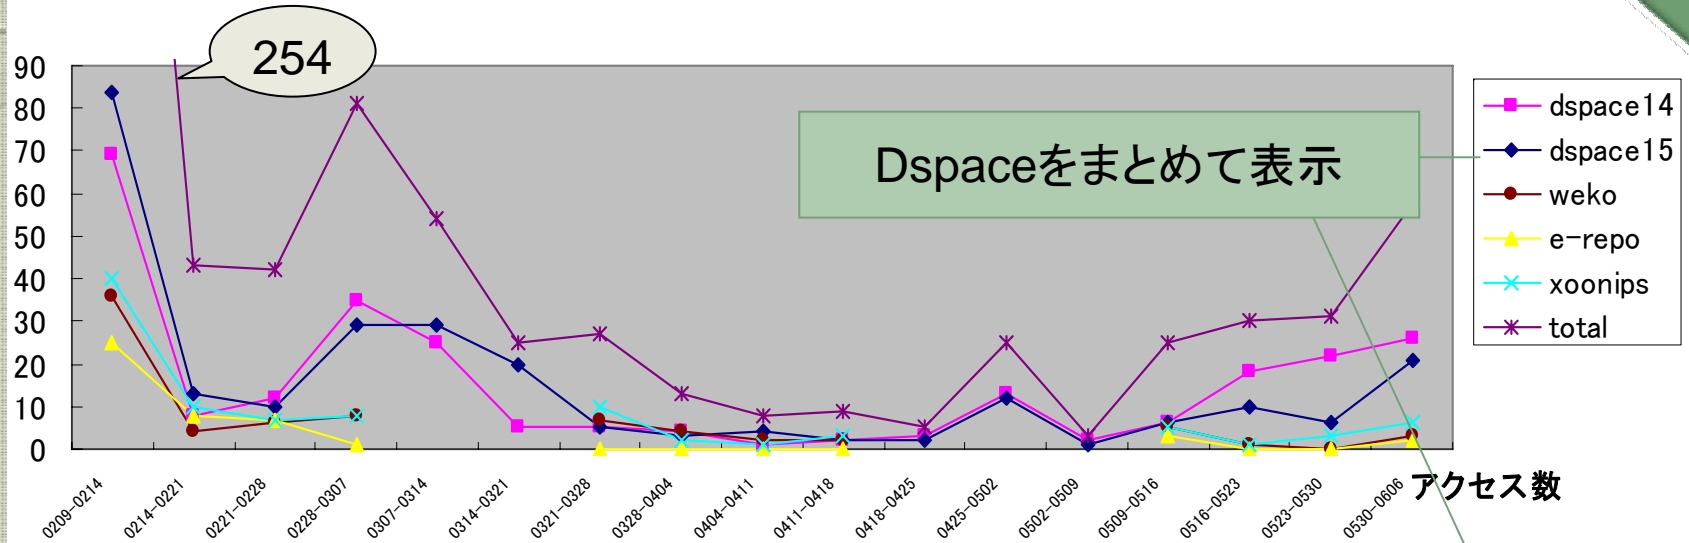

これまでの利用状況

● 各リポジトリサーバのアクセス状況