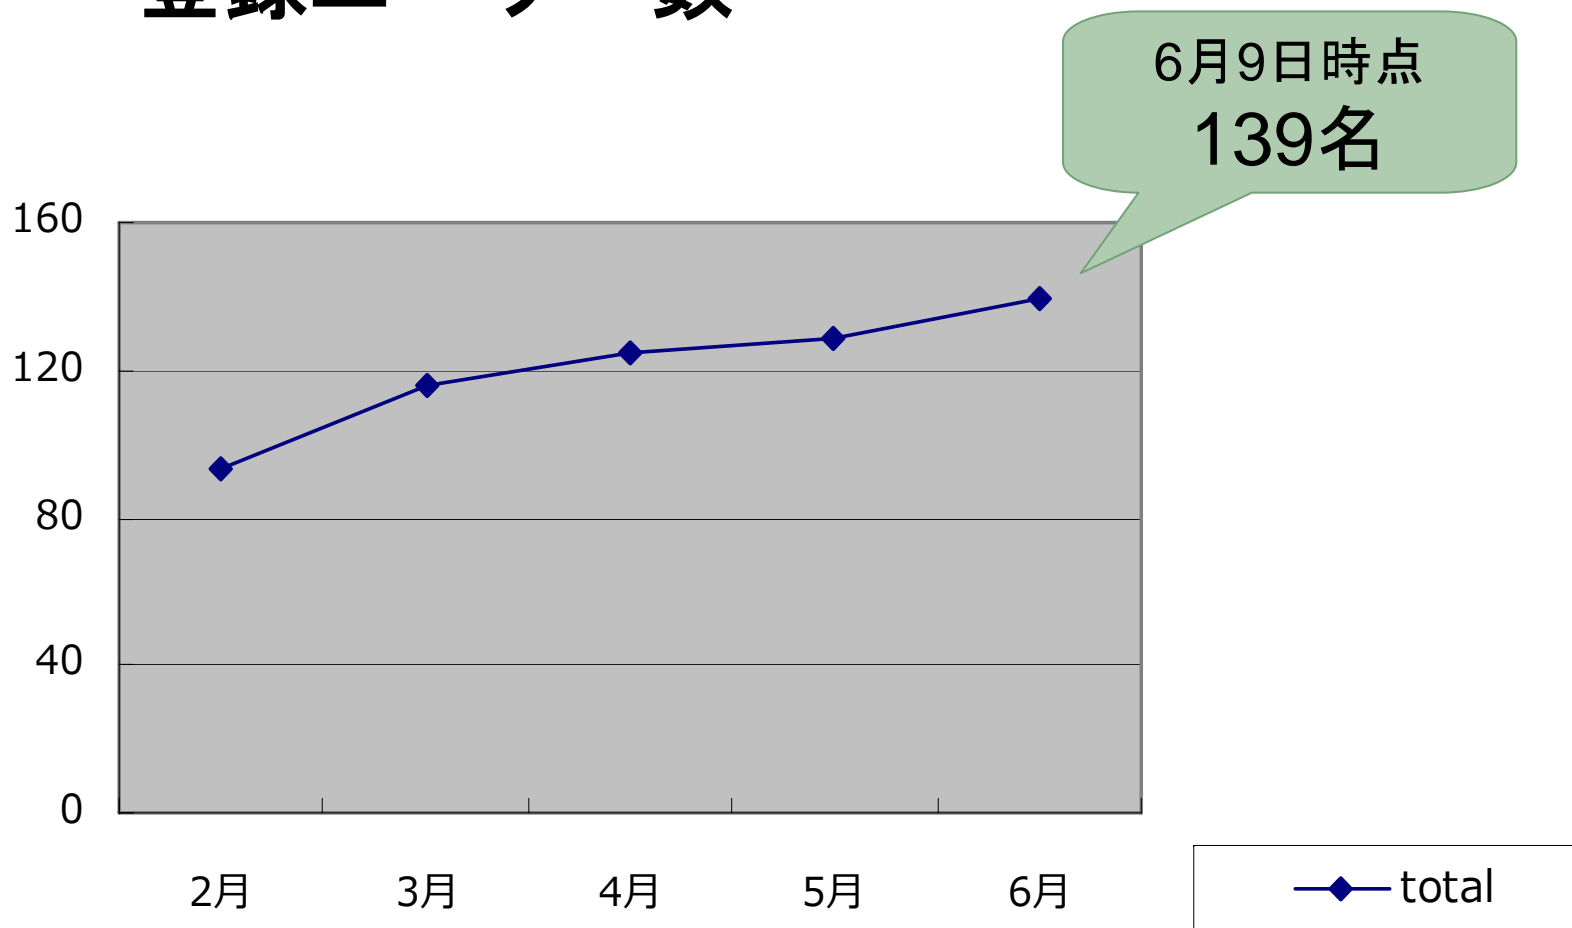

これまでの利用状況

- 登録ユーザー数